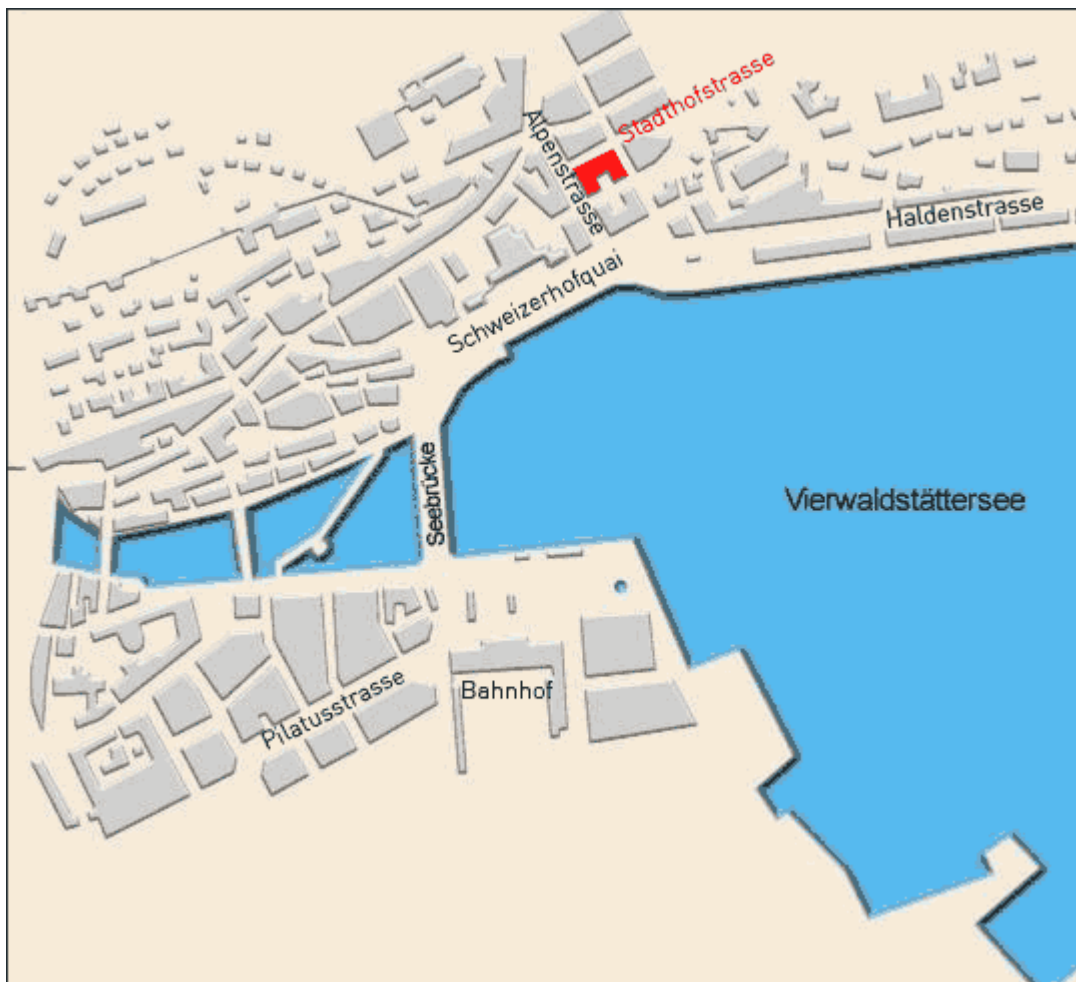

Der Weg zu uns

Mit öffentlichen Verkehrsmitteln:

Vom Bahnhof Luzern zu Fuss oder mit dem Bus bis Luzernhof (2 Haltestellen, Linie 6 und 8) über die Seebrücke in Richtung Schweizerhofquai (Hotel Schweizerhof) dem See entlang bis zum Fussgängerstreifen bei der Bushaltestelle "Luzernerhof". Die Strasse überqueren, Alpenstrasse Richtung Löwencenter, zweite Querstrasse rechts: Stadthofstrasse 4.

Mit dem Auto:

Von Zürich, Bern, Basel: Autobahn Ausfahrt Emmen Süd, nach links Richtung Sedel, erste Querstrasse links abbiegen (Luzern, Rootsee), weiter Richtung Zentrum (Zürichstrasse). Das Parkhaus Löwencenter befindet sich an der Zürichstrasse. Zu Fuss ist achermann consulting ag fünf Minuten in Richtung See entfernt. Es befinden sich mehrere Parkhäuser in unmittelbarer Nähe: Löwencenter Parkhaus, City Parkhaus, National Parkhaus